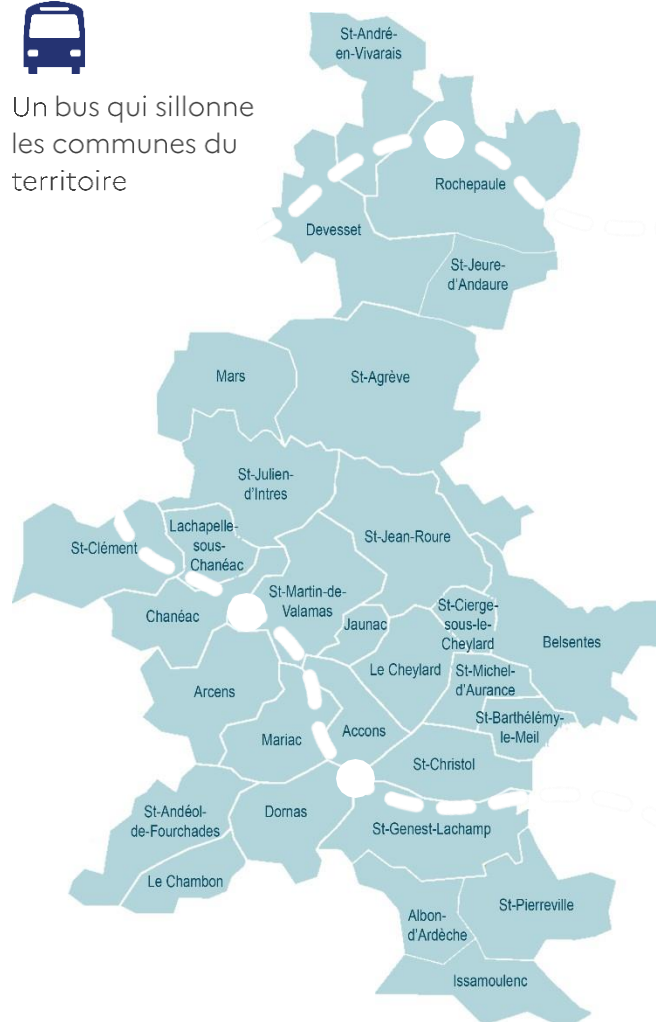

NOS MISSIONS

- Vous accueillir, vous informer, vous orienter
- Vous accompagner dans vos démarches
- Vous mettre en relation avec nos partenaires
- Vous proposer d'accéder à un espace numérique en autonomie

Lors de votre déplacement, des documents et informations seront nécessaires pour vous accompagner dans vos démarches administratives :

- **Contactez-nous pour connaître l'ensemble de ces pièces avant de venir !**

NOS PARTENAIRES

- Caisse Nationale d'Allocations Familiales
- France Travail
- Direction Générale des Finances Publiques
- La Poste
- Ministères de l'Intérieur et de la Justice
- Agence Nationale des Titres Sécurisés
- Mutualité Sociale Agricole
- Assurance Maladie
- Assurance Retraite
- France Rénov'
- Ministère de la transition énergétique

NOUS CONTACTER

06 27 17 29 72 06 17 90 71 64
val-eyrieux@france-services.gouv.fr

Un bus qui sillonne les communes du territoire