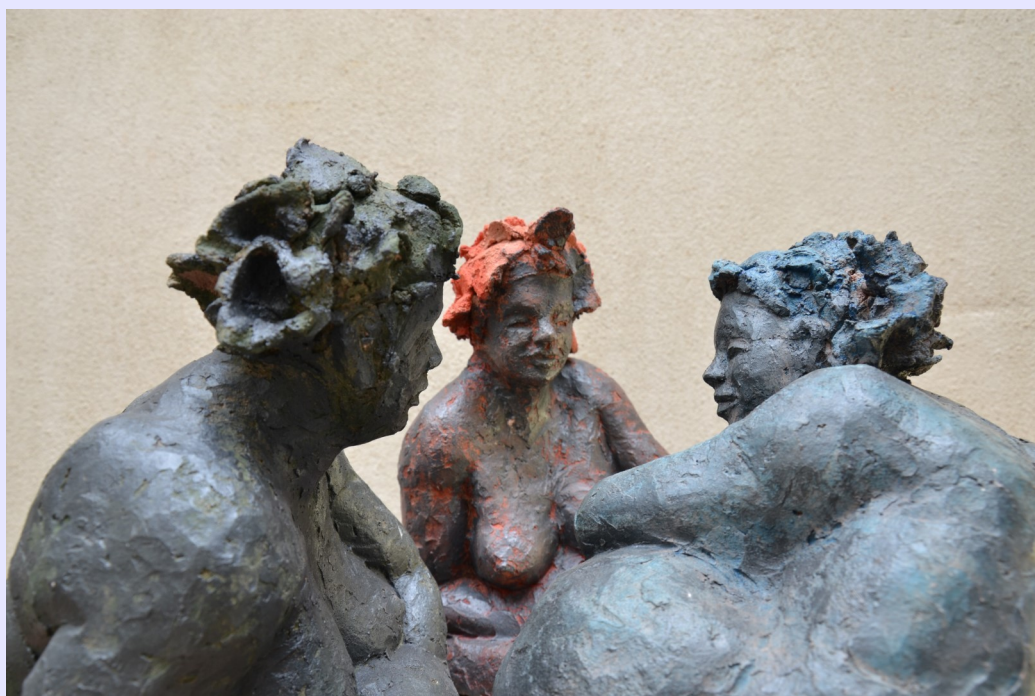

St PIERREVILLE

Exposition du 20 au 28 juillet 2024

ESPACE SAQUET PLACE DU CLOT

Monique MARTIN – Atelier Créaterre