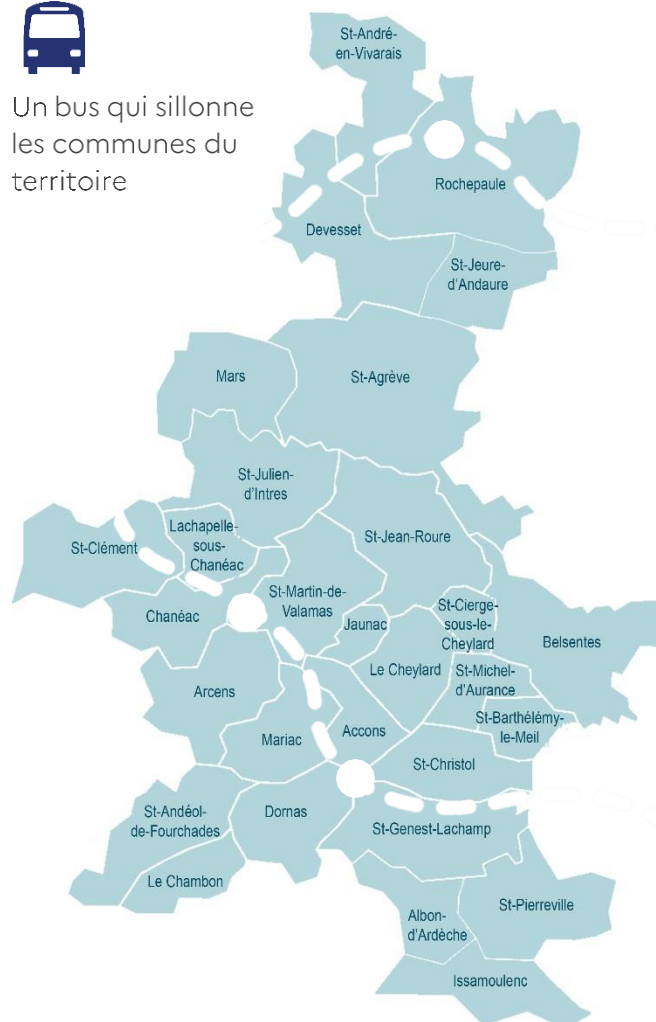

VOS CONSEILLERS FRANCE SERVICES

Sébastien DESSAUX
Marjorie MAZAT

NOUS CONTACTER

06 27 17 29 72 06 17 90 71 64
val-eyrieux@france-services.gouv.fr

Un bus qui sillonne les communes du territoire

IPN 5 - Ne pas jeter sur la voie publique